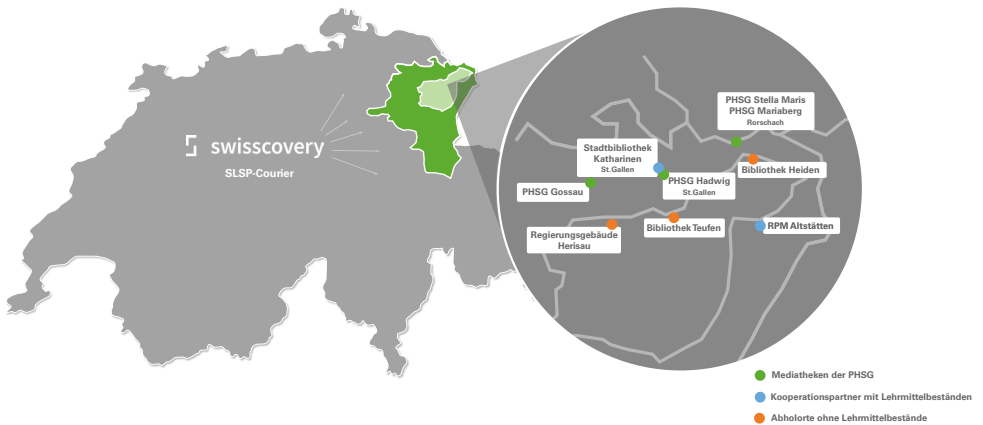

www.phsg.ch

Seit 1. März 2024
neu angeschlossen
RPM
Altstätten

Kurierdienste und Abholorte

medienverbund.phsg – Unsere Medien machen Schule!

sg.
kath.
ch

 st.gallen

 Appenzell Ausserrhodens

SLSP
Swiss Library
Service-Plattform

PH **SG**

PHSG Kurier (kostenlos)

Angefahrene Standorte	Frequenz
Hochschulgebäude Gossau, Hadwig, Marienberg, Stella Maris	Montag – Freitag (täglich)
Stadtbibliothek Katharinen, St.Gallen	Montag/Mittwoch/Freitag
Bibliothek Heiden	Mittwoch
Regierungsgebäude Herisau, Bibliothek Teufen	Donnerstag
Religionspädagogische Medienstelle Altstätten	Donnerstag

Bitte beachten Sie, dass ausgeliehene Medien an allen Standorten zurückgebracht werden können.

SLSP-Courier

Der [medienverbund.phsg](http://medienverbund.phsg.ch) partizipiert darüber hinaus am nationalen **SLSP-Courier**. Diesem sind auch die Mediatheken der RDZ Rapperswil-Jona, Sargans und Wattwil angeschlossen.